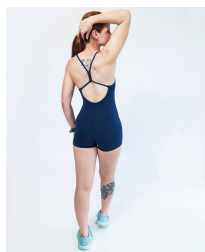

SHORT RUNNING

Color Blanco, Negro, Salmón
Tamaño XS, S, M, G, XG, 2XG, 3XG, 4XG

Price: ₡ 150.000

CICLISTA CORTO

Color Azul Francia, Azul Marino, Bordó, Gris, Negro, Rojo
Tamaño XS, S, M, G, XG, 2XG, 3XG, 4XG

Price: ₡ 150.000

CICLISTA MEDIO

Color Rojo
Tamaño XS, S, M, G, XG, 2XG, 3XG, 4XG

Price: ₡ 159.000

TRAINING

FEMENINO

Pensamos en qué es lo que nos hace sentir cómodas al momento de entrenar y lo convertimos en prendas.

ENTERIZOS

ENTERIZO AGUARA LUMEN TIRA

Color Azul Marino,
Negro, Rojo
Tamaño XS, S, M, G, XG,
2XG, 3XG, 4XG

Price: ₡ 190.000

ENTERIZO AGUARA LUMEN OVAL

Color Azul Marino,
Negro
Tamaño XS, S, M, G, XG,
2XG, 3XG, 4XG

Price: ₡ 190.000

LEGGINGS

LEGGING ACAMPANADO CLASSIC

Color Azul Marino,
Negro
Tamaño XS, S, M, G, XG,
2XG, 3XG, 4XG

Price: ₡ 250.000

LEGGING CLÁSICO

Color Azul Marino,
Bordó, Gris, Lila
Pastel, Marrón,
Negro, Verde
Oscuro
Tamaño XS, S, M, G, XG,
2XG, 3XG, 4XG