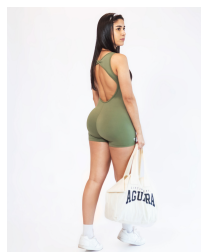

SHORT RUNNING

Color Blanco, Negro, Salmón
Tamaño XS, S, M, G, XG, 2XG, 3XG, 4XG

Price: ₡ 150.000

CICLISTA CORTO

Color Azul Francia, Azul Marino, Bordó, Gris, Negro, Rojo
Tamaño XS, S, M, G, XG, 2XG, 3XG, 4XG

Price: ₡ 150.000

CICLISTA MEDIO

Color Rojo
Tamaño XS, S, M, G, XG, 2XG, 3XG, 4XG

Price: ₡ 159.000

TRAINING

FEMENINO

Pensamos en qué es lo que nos hace sentir cómodas al momento de entrenar y lo convertimos en prendas.

ENTERIZOS

ENTERIZO AGUARA LUMEN TIRA

Color Azul Marino,
Negro, Rojo
Tamaño XS, S, M, G, XG,
2XG, 3XG, 4XG

Price: ₡ 190.000

ENTERIZO AGUARA LUMEN OVAL

Color Azul Marino,
Negro
Tamaño XS, S, M, G, XG,
2XG, 3XG, 4XG