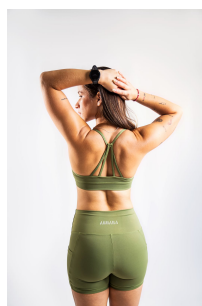

TOP DEPORTIVO CORRUGADO

Color Azul Marino,
Blanco, Bordó,
Rojo, Rosa
Tamaño XS, S, M, G, XG,
2XG, 3XG, 4XG

Price: ₡ 145.000