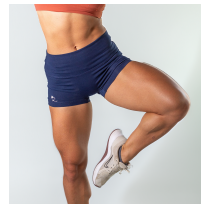

CICLISTA CORTO

Color Azul Francia, Azul Marino, Bordó, Gris, Negro, Rojo
Tamaño XS, S, M, G, XG, 2XG, 3XG, 4XG

Price: ₡ 150.000