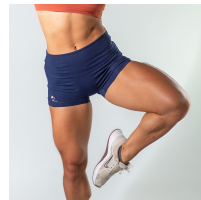

CICLISTA CORTO

Color Azul Francia, Azul Marino, Bordó, Gris, Negro, Rojo
Tamaño XS, S, M, G, XG, 2XG, 3XG, 4XG

Price: ₡ 150.000