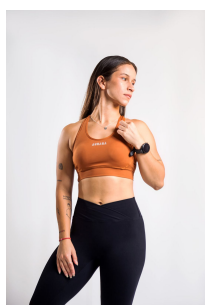

TOP DEPORTIVO CLÁSICO

Color Azul Marino,
Marrón, Rosa
Tamaño XS, S, M, G, XG,
2XG, 3XG, 4XG

Price: ₡ 150.000