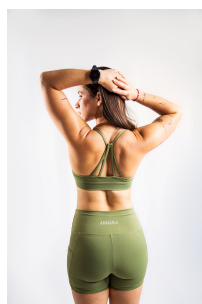

TOP DEPORTIVO CORRUGADO

Color Azul Marino,
Blanco, Bordó,
Rojo, Rosa
Tamaño XS, S, M, G, XG,
2XG, 3XG, 4XG

Price: ₡ 145.000